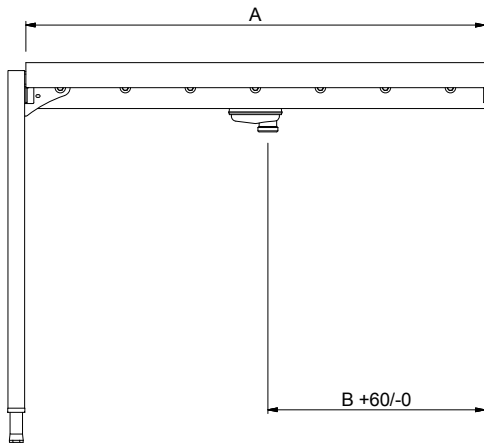

Zkrácená specifikace

Položka č. _____

Konstrukce z nerez oceli AISI304. Vana se svažujícím se dnem směrem k odpadu. Plastové dlouhé válečky. Čtvercové 40x40mm výškově stavitelné nohy. Pro mycí koše 500x500mm. Dodáváno v demontovaném stavu.

Konstrukce

- Včetně dvou nohou.
- Nerezové, výškově stavitelné nohy 50mm pro vyrovnání provozní výšky mezi stolem.
- Silné svařované příruby pro pevné spojení mezi jednotkami.
- Hladké leštěné povrchy usnadňující čištění.
- AISI 304 1,2mm nerezová vana.
- Samonosná spodní police (extra příslušenství) nevyžaduje žádné další rámy.
- Dopravníky lze dovybavit vhodným extra příslušenstvím - koncovým spínačem, koncovou deskou, vodicími lištami na mycí koše či spodními policemi.
- Svažující se dno vany směrem k odpadu zajišťuje hladký a rychlý odtok.
- Nerezové nohy z AISI 304 ze čtvercových profilů 40x40mm.
- Plastové válečky jsou lehce vyjímatelné pro snadné čištění.

Zepředu

Boční

D = Odpad

Shora

Hlavní informace

Vnější rozměry, Šířka

865192 (HSLRC6)	600 mm
865193 (HSLRC11)	1100 mm
863026 (HSLRC12)	1200 mm
863027 (HSLRC13)	1300 mm
863028 (HSLRC14)	1400 mm
863029 (HSLRC15)	1500 mm
865194 (HSLRC16)	1600 mm
863030 (HSLRC17)	1700 mm
863031 (HSLRC18)	1800 mm
863032 (HSLRC19)	1900 mm
863033 (HSLRC20)	2000 mm
865195 (HSLRC21)	2100 mm
863034 (HSLRC22)	2200 mm
863035 (HSLRC23)	2300 mm
863036 (HSLRC24)	2400 mm
863037 (HSLRC25)	2500 mm
863038 (HSLRC26)	2600 mm

Vnější rozměry, Hloubka

620 mm

Vnější rozměry, Výška

910 mm

Netto váha:

865192 (HSLRC6)	11 kg
865193 (HSLRC11)	17 kg
863026 (HSLRC12)	18 kg
863027 (HSLRC13)	19 kg
863028 (HSLRC14)	20 kg
863029 (HSLRC15)	22 kg
865194 (HSLRC16)	23 kg
863030 (HSLRC17)	24 kg
863031 (HSLRC18)	25 kg
863032 (HSLRC19)	26 kg
863033 (HSLRC20)	27 kg
865195 (HSLRC21)	28 kg
863034 (HSLRC22)	29 kg
863035 (HSLRC23)	30 kg
863036 (HSLRC24)	32 kg
863037 (HSLRC25)	33 kg
863038 (HSLRC26)	34 kg