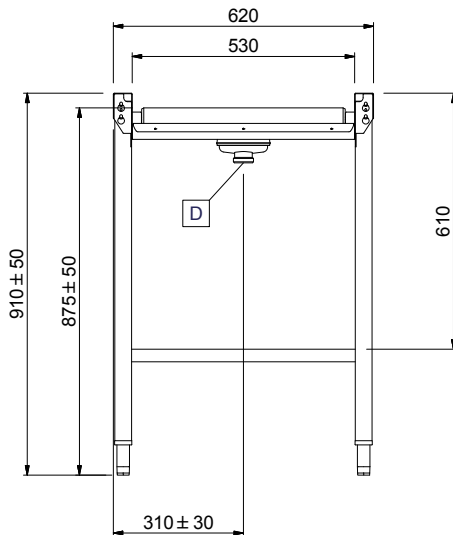

Zkrácená specifikace

Položka č. _____

Konstrukce z nerez oceli AISI304. Vana se svažujícím se dnem směrem k odpadu. Plastové dlouhé válečky. Čtvercové 40x40mm výškově stavitelné nohy. Pro mycí koše 500x500mm. Dodáváno v demontovaném stavu.

Konstrukce

- Včetně dvou nohou.
- Nerezové, výškově stavitelné nohy 50mm pro vyrovnání provozní výšky mezi stolem.
- Silné svařované příruby pro pevné spojení mezi jednotkami.
- Hladké leštěné povrchy usnadňující čištění.
- AISI 304 1,2mm nerezová vana.
- Samonosná spodní police (extra příslušenství) nevyžaduje žádné další rámy.
- Dopravníky lze dovybavit vhodným extra příslušenstvím - koncovým spínačem, koncovou deskou, vodicími lištami na mycí koše či spodními policemi.
- Svažující se dno vany směrem k odpadu zajišťuje hladký a rychlý odtok.
- Nerezové nohy z AISI 304 ze čtvercových profilů 40x40mm.
- Plastové válečky jsou lehce vyjímatelné pro snadné čištění.

Zepředu

Boční

D = Odpad

Shora

Hlavní informace

Vnější rozměry, Šířka

865192 (HSLRC6)	600 mm
865193 (HSLRC11)	1100 mm
863026 (HSLRC12)	1200 mm
863027 (HSLRC13)	1300 mm
863028 (HSLRC14)	1400 mm
863029 (HSLRC15)	1500 mm
865194 (HSLRC16)	1600 mm
863030 (HSLRC17)	1700 mm
863031 (HSLRC18)	1800 mm
863032 (HSLRC19)	1900 mm
863033 (HSLRC20)	2000 mm
865195 (HSLRC21)	2100 mm
863034 (HSLRC22)	2200 mm
863035 (HSLRC23)	2300 mm
863036 (HSLRC24)	2400 mm
863037 (HSLRC25)	2500 mm
863038 (HSLRC26)	2600 mm

Vnější rozměry, Hloubka

620 mm

Vnější rozměry, Výška

910 mm

Netto váha:

865192 (HSLRC6)	11 kg
865193 (HSLRC11)	17 kg
863026 (HSLRC12)	18 kg
863027 (HSLRC13)	19 kg
863028 (HSLRC14)	20 kg
863029 (HSLRC15)	22 kg
865194 (HSLRC16)	23 kg
863030 (HSLRC17)	24 kg
863031 (HSLRC18)	25 kg
863032 (HSLRC19)	26 kg
863033 (HSLRC20)	27 kg
865195 (HSLRC21)	28 kg
863034 (HSLRC22)	29 kg
863035 (HSLRC23)	30 kg
863036 (HSLRC24)	32 kg
863037 (HSLRC25)	33 kg
863038 (HSLRC26)	34 kg