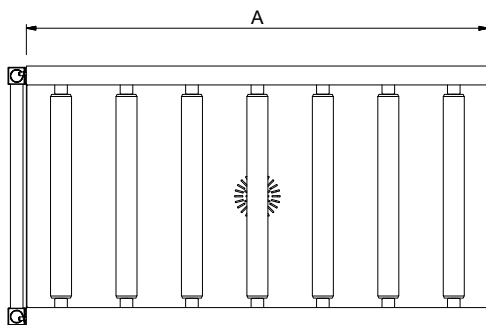

Zepředu

Boční

D = Odpad

Shora

Hlavní informace

Vnější rozměry, Šířka

865192 (HSLRC6)	600 mm
865193 (HSLRC11)	1100 mm
863026 (HSLRC12)	1200 mm
863027 (HSLRC13)	1300 mm
863028 (HSLRC14)	1400 mm
863029 (HSLRC15)	1500 mm
865194 (HSLRC16)	1600 mm
863030 (HSLRC17)	1700 mm
863031 (HSLRC18)	1800 mm
863032 (HSLRC19)	1900 mm
863033 (HSLRC20)	2000 mm
865195 (HSLRC21)	2100 mm
863034 (HSLRC22)	2200 mm
863035 (HSLRC23)	2300 mm
863036 (HSLRC24)	2400 mm
863037 (HSLRC25)	2500 mm
863038 (HSLRC26)	2600 mm

Vnější rozměry, Hloubka

620 mm

Vnější rozměry, Výška

910 mm

Netto váha:

865192 (HSLRC6)	11 kg
865193 (HSLRC11)	17 kg
863026 (HSLRC12)	18 kg
863027 (HSLRC13)	19 kg
863028 (HSLRC14)	20 kg
863029 (HSLRC15)	22 kg
865194 (HSLRC16)	23 kg
863030 (HSLRC17)	24 kg
863031 (HSLRC18)	25 kg
863032 (HSLRC19)	26 kg
863033 (HSLRC20)	27 kg
865195 (HSLRC21)	28 kg
863034 (HSLRC22)	29 kg
863035 (HSLRC23)	30 kg
863036 (HSLRC24)	32 kg
863037 (HSLRC25)	33 kg
863038 (HSLRC26)	34 kg